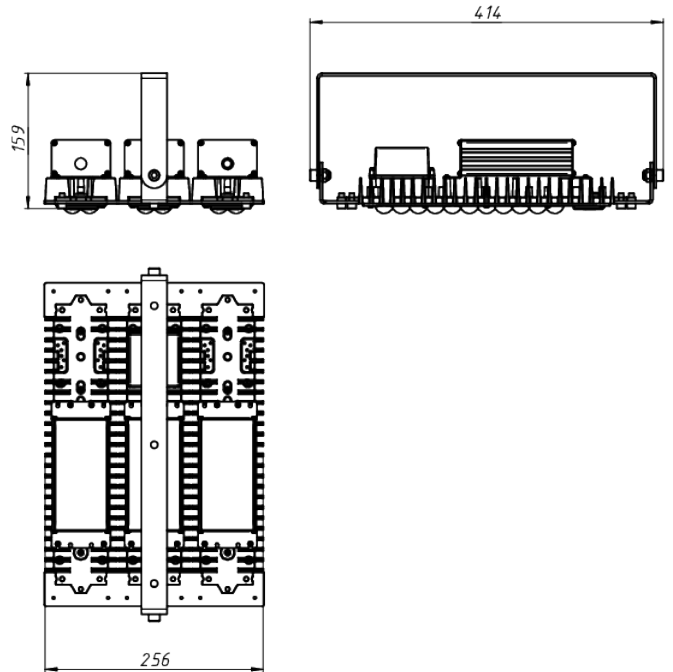

# LAD LED R500-3-0-6-105L 2Ex

Маркировка взрывозащиты: 2Ex nR mb IIC T6 Gc X, Ex tb IIIc T80°C Dc X

Модель / Артикул	LAD LED R500-3-0-6-105L 2Ex
Световой поток*, Лм	14826
Угол излучения	0пал
Энергопотребление, Вт	105
Цветовая температура**, К	5000K
Индекс цветопередачи***	Ra 70
Кэффициент мощности	0.95
Номинальное напряжение питания****, В	AC230
Влаго и пылезащита	IP65
Вид климатического исполнения	УХЛ1
Класс защиты от поражения эл. током	I
Диапазон рабочих температур	-60°C ... +50°C
Тип крепления	Лура
Габаритные размеры светильника*****, мм	414 x 258 x 159
Гарантийный срок	5 лет